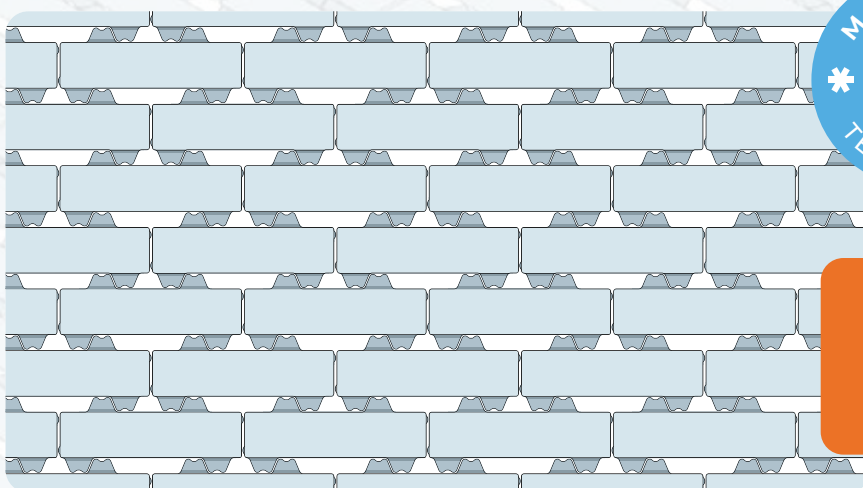

Afmeting Spazio:
31,5 x 10,5 x 8 cm

 Legverband 1

30,2
stenen per m²

15%
open ruimte

25%
begroeibare ruimte

 Legverband 2

STANDAARD LEGVERBAND

30,2
stenen per m²

15%
open ruimte

25%
begroeibare ruimte

Legverband 3

24,6
stenen per m²

29%
open ruimte

39%
begroeibare ruimte

Legverband 4

30,2
stenen per m²

15%
open ruimte

25%
begroeibare ruimte

Legverband 5

30,2
stenen per m²

15%
open ruimte

25%
begroeibare ruimte

Legverband 6

24,6
stenen
per m²