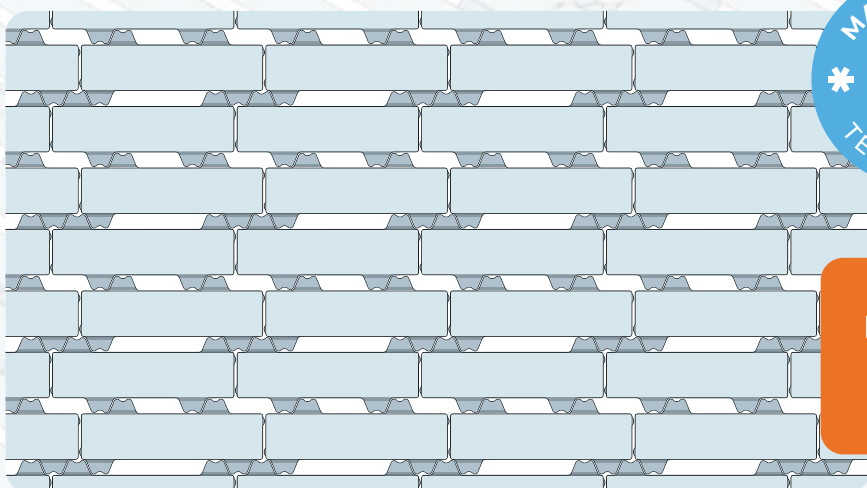

Afmeting Spazio:
31,5 x 10,5 x 8 cm

 Legverband 1

30,2
stenen per m²

15%
open ruimte

25%
begroeibare ruimte

 Legverband 2

STANDAARD LEGVERBAND

30,2
stenen per m²

15%
open ruimte

25%
begroeibare ruimte

Legverband 3

24,6
stenen per m²

29%
open ruimte

39%
begroeibare ruimte

Legverband 4

30,2
stenen per m²

15%
open ruimte

25%
begroeibare ruimte

Legverband 5

30,2
stenen per m²

15%
open ruimte

25%
begroeibare ruimte

Legverband 6

24,6
stenen
per m²