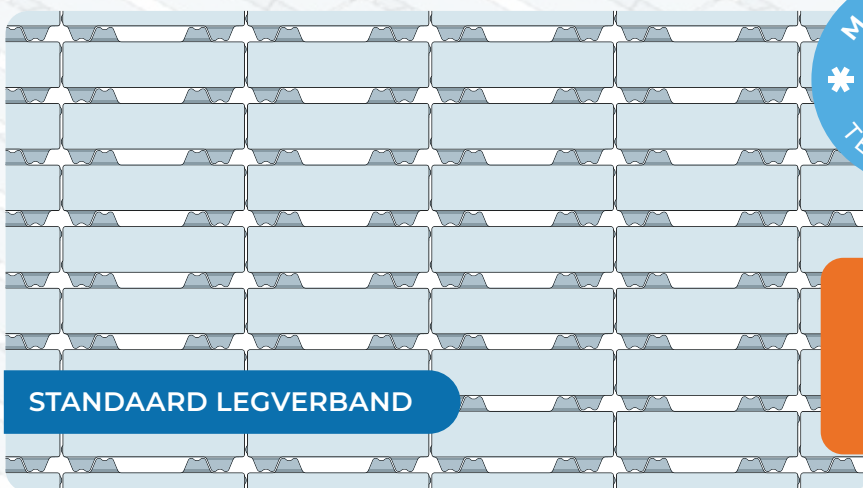

Afmeting Spazio:
31,5 x 10,5 x 8 cm

 Legverband 1

30,2
stenen per m²

15%
open ruimte

25%
begroeibare ruimte

 Legverband 2

STANDAARD LEGVERBAND

30,2
stenen per m²

15%
open ruimte

25%
begroeibare ruimte

Legverband 3

24,6
stenen per m²

29%
open ruimte

39%
begroeibare ruimte

Legverband 4

30,2
stenen per m²