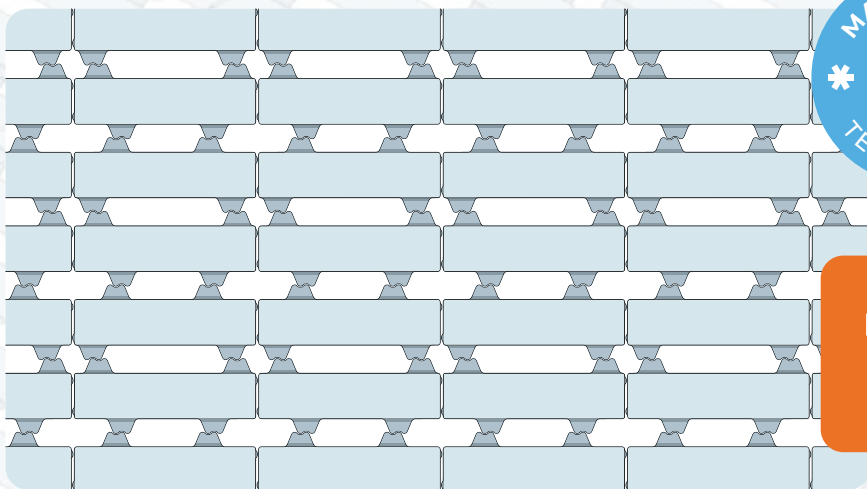

Afmeting Spazio:
31,5 x 10,5 x 8 cm

 Legverband 1

30,2
stenen per m²

15%
open ruimte

25%
begroeibare ruimte

 Legverband 2

STANDAARD LEGVERBAND

30,2
stenen per m²

15%
open ruimte

25%
begroeibare ruimte

Legverband 3

24,6
stenen per m²

29%
open ruimte

39%
begroeibare ruimte

Legverband 4

30,2
stenen per m²

15%
open ruimte

25%
begroeibare ruimte

Legverband 5

30,2
stenen per m²

15%
open ruimte

25%
begroeibare ruimte

Legverband 6

24,6
stenen
per m²