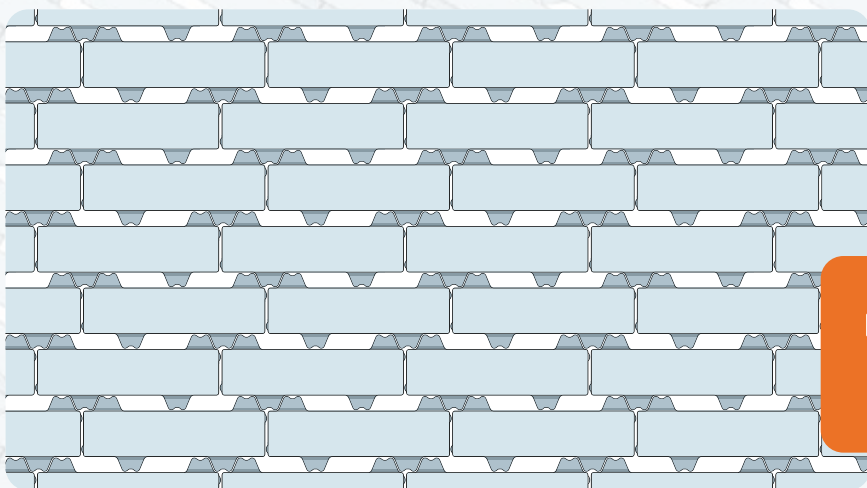

Afmeting Spazio:
31,5 x 10,5 x 8 cm

 Legverband 1

30,2
stenen per m²

15%
open ruimte

25%
begroeibare ruimte

 Legverband 2

STANDAARD LEGVERBAND

30,2
stenen per m²

15%
open ruimte

25%
begroeibare ruimte

Legverband 3

24,6
stenen per m²

29%
open ruimte

39%
begroeibare ruimte

Legverband 4

30,2
stenen per m²

15%
open ruimte

25%
begroeibare ruimte

Legverband 5

30,2
stenen per m²

15%
open ruimte

25%
begroeibare ruimte

Legverband 6

24,6
stenen
per m²