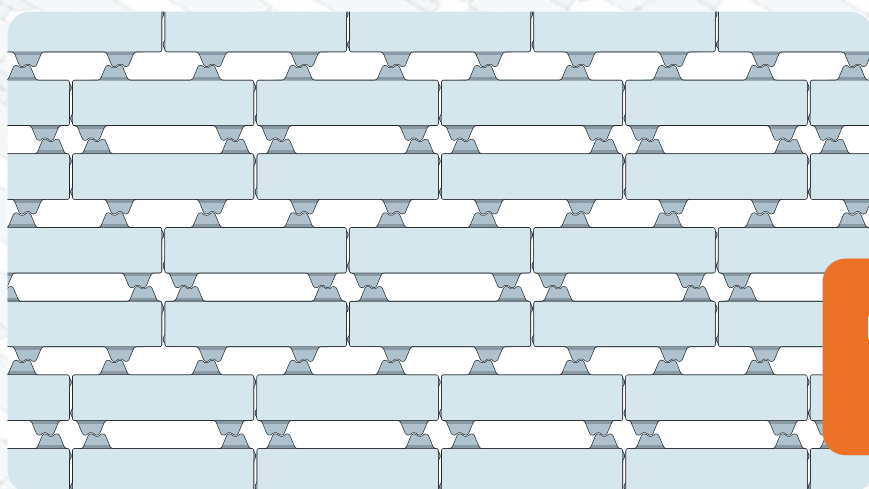

15%
open ruimte

25%
begroeibare ruimte

Legverband 5

30,2
stenen per m²

15%
open ruimte

25%
begroeibare ruimte

Legverband 6

24,6
stenen
per m²

29%
open ruimte

39%
begroeibare
ruimte

Legverband 7

18,6
stenen
per m²

47%
open ruimte

54%
begroeibare
ruimte

info@morssinkhof-infra.nl

074 - 242 60 00