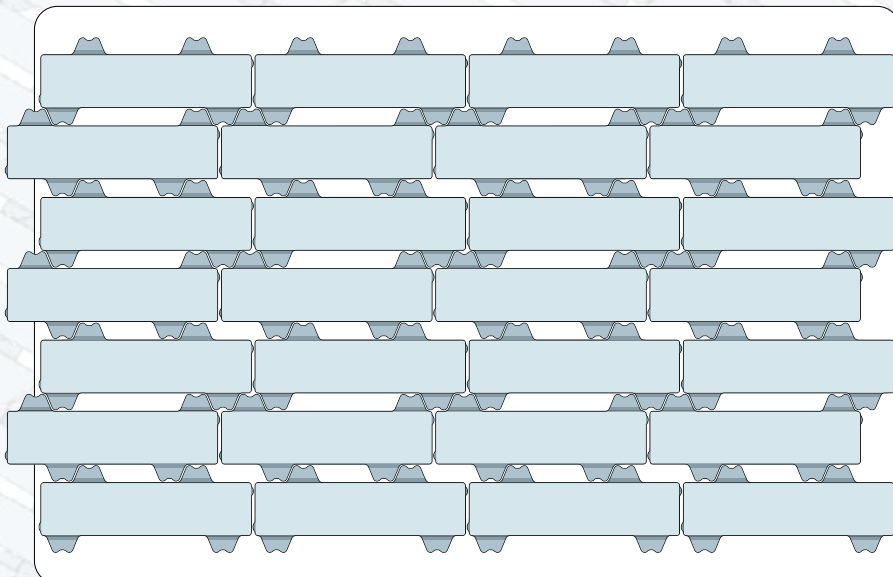

Afmeting Spazio:  
**31,5 x 10,5 x 8 cm**

Wordt standaard geleverd op een statiegeldpallet

Legverband 1

**25**  
stenen  
per laag

**250**  
stenen  
per pallet

Legverband 2

STANDAARD LEGVERBAND

**28**  
stenen  
per laag

**280**  
stenen  
per pallet

 Legverband 3

24  
stenen  
per laag

240  
stenen  
per pallet

 Legverband 5

28  
stenen  
per laag

280  
stenen  
per pallet

 [info@morssinkhof-infra.nl](mailto:info@morssinkhof-infra.nl)