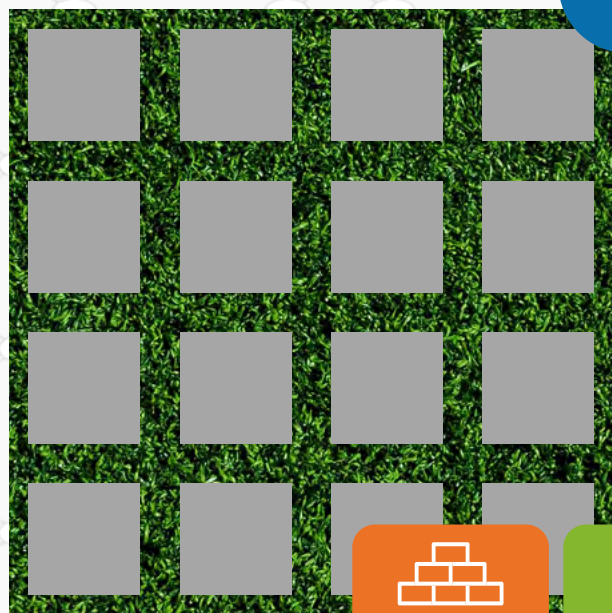

Afmeting in cm  
25 x 25 x 8

 1 m<sup>2</sup>

16  
tegels  
per m<sup>2</sup>

45%  
begroeibare  
ruimte